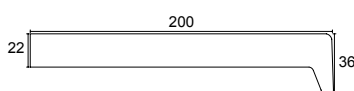

Artikelnummer	Afwerking	Afmeting	Standaard lengte
LD36 200	wit/crème /travert /blauwsteen	36x200mm	6000mm