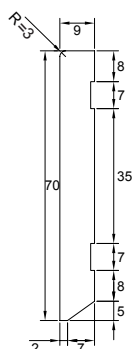

Artikelnummer	Afwerking	Afmeting	Standaard lengtes	Kleur
<b>PG100</b>	wit (2x geground)	9x45mm	2440/4880mm	wit
<b>PGL150</b>	2x geground + 1x afgelakt	9x45mm	2440/4880mm	RAL7016/9001/9003 /9005/9010/9016

Artikelnummer	Afwerking	Afmeting	Standaard lengtes	Kleur
<b>PG200</b>	wit (2x geground)	9x70mm	2440/4880mm	wit
<b>PGL250</b>	2x geground + 1x afgelakt	9x70mm	2440/4880mm	RAL7016/9001/9003 /9005/9010/9016

Artikelnummer	Afwerking	Afmeting	Standaard lengtes	Kleur
<b>PG400</b>	wit (2x gegrond)	12x70mm	2440/4880mm	wit
<b>PGL450</b>	2x gegrond + 1x afgelakt	12x70mm	2440/4880mm	RAL7016/9001/9003 /9005/9010/9016

Artikelnummer	Afwerking	Afmeting	Standaard lengtes	Kleur
<b>PG500</b>	wit (2x gegrond)	12x90mm	2440/4880mm	wit
<b>PGL550</b>	2x gegrond + 1x afgelakt	12x90mm	2440/4880mm	RAL7016/9001/9003 /9005/9010/9016