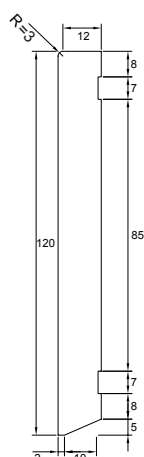

Artikelnummer	Afwerking	Afmeting	Standaard lengtes	Kleur
<b>PG300</b>	wit (2x geground)	12x55mm	2440/4880mm	wit
<b>PGL350</b>	2x geground + 1x afgelakt	12x55mm	2440/4880mm	RAL7016/9001/9003 /9005/9010/9016

Artikelnummer	Afwerking	Afmeting	Standaard lengtes	Kleur
<b>PG400</b>	wit (2x gegrond)	12x70mm	2440/4880mm	wit
<b>PGL450</b>	2x gegrond + 1x afgelakt	12x70mm	2440/4880mm	RAL7016/9001/9003 /9005/9010/9016

Artikelnummer	Afwerking	Afmeting	Standaard lengtes	Kleur
<b>PG500</b>	wit (2x gegrond)	12x90mm	2440/4880mm	wit
<b>PGL550</b>	2x gegrond + 1x afgelakt	12x90mm	2440/4880mm	RAL7016/9001/9003 /9005/9010/9016

Artikelnummer	Afwerking	Afmeting	Standaard lengtes	Kleur
<b>PG600</b>	wit (2x gegrond)	12x120mm	2440/4880mm	wit
<b>PGL650</b>	2x gegrond + 1x afgelakt	12x120mm	2440/4880mm	RAL7016/9001/9003 /9005/9010/9016