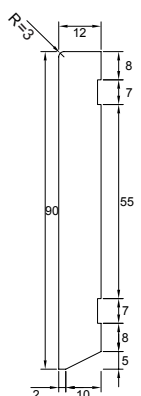

Artikelnummer	Afwerking	Afmeting	Standaard lengtes	Kleur
<b>PG300</b>	wit (2x geground)	12x55mm	2440/4880mm	wit
<b>PGL350</b>	2x geground + 1x afgelakt	12x55mm	2440/4880mm	RAL7016/9001/9003 /9005/9010/9016

Artikelnummer	Afwerking	Afmeting	Standaard lengtes	Kleur
<b>PG400</b>	wit (2x gegrond)	12x70mm	2440/4880mm	wit
<b>PGL450</b>	2x gegrond + 1x afgelakt	12x70mm	2440/4880mm	RAL7016/9001/9003 /9005/9010/9016

Artikelnummer	Afwerking	Afmeting	Standaard lengtes	Kleur
<b>PG500</b>	wit (2x gegrond)	12x90mm	2440/4880mm	wit
<b>PGL550</b>	2x gegrond + 1x afgelakt	12x90mm	2440/4880mm	RAL7016/9001/9003 /9005/9010/9016

Artikelnummer	Afwerking	Afmeting	Standaard lengtes	Kleur
<b>PG600</b>	wit (2x gegrond)	12x120mm	2440/4880mm	wit
<b>PGL650</b>	2x gegrond + 1x afgelakt	12x120mm	2440/4880mm	RAL7016/9001/9003 /9005/9010/9016