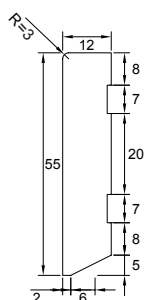

Artikelnummer	Afwerking	Afmeting	Standaard lengtes	Kleur
<b>PG100</b>	wit (2x geground)	9x45mm	2440/4880mm	wit
<b>PGL150</b>	2x geground + 1x afgelakt	9x45mm	2440/4880mm	RAL7016/9001/9003 /9005/9010/9016

Artikelnummer	Afwerking	Afmeting	Standaard lengtes	Kleur
<b>PG200</b>	wit (2x geground)	9x70mm	2440/4880mm	wit
<b>PGL250</b>	2x geground + 1x afgelakt	9x70mm	2440/4880mm	RAL7016/9001/9003 /9005/9010/9016

Artikelnummer	Afwerking	Afmeting	Standaard lengtes	Kleur
<b>PG500</b>	wit (2x gegrond)	12x90mm	2440/4880mm	wit
<b>PGL550</b>	2x gegrond + 1x afgelakt	12x90mm	2440/4880mm	RAL7016/9001/9003 /9005/9010/9016

Artikelnummer	Afwerking	Afmeting	Standaard lengtes	Kleur
<b>PG600</b>	wit (2x gegrond)	12x120mm	2440/4880mm	wit
<b>PGL650</b>	2x gegrond + 1x afgelakt	12x120mm	2440/4880mm	RAL7016/9001/9003 /9005/9010/9016