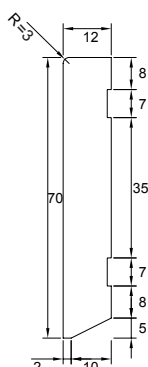

Artikelnummer	Afwerking	Afmeting	Standaard lengtes	Kleur
PG400	wit (2x gegrond)	12x70mm	2440/4880mm	wit
PGL450	2x gegrond + 1x afgelakt	12x70mm	2440/4880mm	RAL7016/9001/9003 /9005/9010/9016