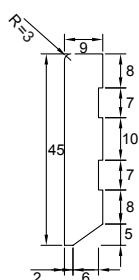

Artikelnummer	Afwerking	Afmeting	Standaard lengtes	Kleur
<b>PG100</b>	wit (2x geground)	9x45mm	2440/4880mm	wit
<b>PGL150</b>	2x geground + 1x afgelakt	9x45mm	2440/4880mm	RAL7016/9001/9003 /9005/9010/9016

Artikelnummer	Afwerking	Afmeting	Standaard lengtes	Kleur
<b>PG200</b>	wit (2x geground)	9x70mm	2440/4880mm	wit
<b>PGL250</b>	2x geground + 1x afgelakt	9x70mm	2440/4880mm	RAL7016/9001/9003 /9005/9010/9016

Artikelnummer	Afwerking	Afmeting	Standaard lengtes	Kleur
<b>PG500</b>	wit (2x gegrond)	12x90mm	2440/4880mm	wit
<b>PGL550</b>	2x gegrond + 1x afgelakt	12x90mm	2440/4880mm	RAL7016/9001/9003 /9005/9010/9016

Artikelnummer	Afwerking	Afmeting	Standaard lengtes	Kleur
<b>PG600</b>	wit (2x gegrond)	12x120mm	2440/4880mm	wit
<b>PGL650</b>	2x gegrond + 1x afgelakt	12x120mm	2440/4880mm	RAL7016/9001/9003 /9005/9010/9016