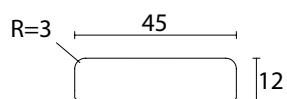

MDF koplatten rechte zijden

Vochtwerende MDF koplatten (V313) zijn zowel geground als gelakt verkrijgbaar. Met rechte koplatten kunnen naden tussen kozijn en wand strak worden afgewerkt.

Materiaal	MDF vochtwerend
Afmetingen	12x45mm 12x70mm
Standaard lengtes	2440/4880mm

Artikelnummer	Afwerking	Afmeting	Standaard lengtes	Kleur
KR100	rechte zijden wit (2x geground)	12x45mm	2440/4880mm	wit
KR150	rechte zijden 2x geground + 1x afgelakt	12x45mm	2440/4880mm	RAL7016/9001/9003 /9005/9010/9016

Artikelnummer	Afwerking	Afmeting	Standaard lengtes	Kleur
KR200	rechte zijden wit (2x geground)	12x70mm	2440/4880mm	wit
KR250	rechte zijden 2x geground + 1x afgelakt	12x70mm	2440/4880mm	RAL7016/9001/9003 /9005/9010/9016