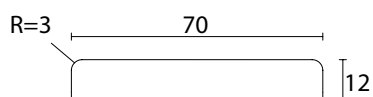

MDF koplatten rechte zijden

Vochtwerende MDF koplatten (V313) zijn zowel geground als gelakt verkrijgbaar. Met rechte koplatten kunnen naden tussen kozijn en wand strak worden afgewerkt.

Materiaal	MDF vochtwerend
Afmetingen	12x45mm 12x70mm
Standaard lengtes	2440/4880mm

Artikelnummer	Afwerking	Afmeting	Standaard lengtes	Kleur
KR100	rechte zijden wit (2x geground)	12x45mm	2440/4880mm	wit
KR150	rechte zijden 2x geground + 1x afgelakt	12x45mm	2440/4880mm	RAL7016/9001/9003 /9005/9010/9016

Artikelnummer	Afwerking	Afmeting	Standaard lengtes	Kleur
KR200	rechte zijden wit (2x geground)	12x70mm	2440/4880mm	wit
KR250	rechte zijden 2x geground + 1x afgelakt	12x70mm	2440/4880mm	RAL7016/9001/9003 /9005/9010/9016