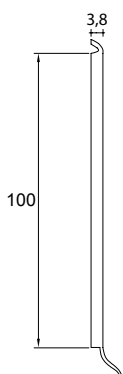

# Hardschuim Plinten

Hardschuim plinten hebben een HDL kern en zijn voorzien van een PVC afdichtingsrand. Deze plinten zijn in diverse kleuren en decoren verkrijgbaar.

<b>Materiaal</b>	Hardschuim kunststof
<b>Afmetingen</b>	3,8x60mm 3,8x80mm 3,8x100mm
<b>Standaard lengte</b>	3000mm

<b>Artikelnummer</b>	<b>RF60</b>
<b>Afwerking</b>	beigezand/donkergrijs /zwart/midgrijs/wit
<b>Afmeting</b>	3,8x60mm
<b>Standaard lengte</b>	3000mm

<b>Artikelnummer</b>	<b>RF80</b>
<b>Afwerking</b>	wit/zwart
<b>Afmeting</b>	3,8x80mm
<b>Standaard lengte</b>	3000mm

<b>Artikelnummer</b>	<b>RF100</b>
<b>Afwerking</b>	beigezand/donkergrijs /zwart/midgrijs/wit
<b>Afmeting</b>	3,8x100mm
<b>Standaard lengte</b>	3000mm

**Staat je product er niet tussen?**

Staat de gewenste afmeting of kleur er niet tussen? neem contact op met onze afdeling verkoop om de mogelijkheden tot maatwerk te bespreken.