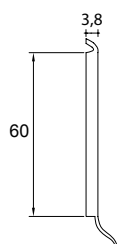

# Hardschuim Plinten

Hardschuim plinten hebben een HDL kern en zijn voorzien van een PVC afdichtingsrand. Deze plinten zijn in diverse kleuren en decoren verkrijgbaar.

<b>Materiaal</b>	Hardschuim kunststof
<b>Afmetingen</b>	3,8x60mm 3,8x80mm 3,8x100mm
<b>Standaard lengte</b>	3000mm

<b>Artikelnummer</b>	<b>RF60</b>
<b>Afwerking</b>	beigezand/donkergrijs /zwart/midgrijs/wit
<b>Afmeting</b>	3,8x60mm
<b>Standaard lengte</b>	3000mm

<b>Artikelnummer</b>	<b>RF80</b>
<b>Afwerking</b>	wit/zwart
<b>Afmeting</b>	3,8x80mm
<b>Standaard lengte</b>	3000mm

<b>Artikelnummer</b>	<b>RF100</b>
<b>Afwerking</b>	beigezand/donkergrijs /zwart/midgrijs/wit
<b>Afmeting</b>	3,8x100mm
<b>Standaard lengte</b>	3000mm

**Staat je product er niet tussen?**

Staat de gewenste afmeting of kleur er niet tussen? neem contact op met onze afdeling verkoop om de mogelijkheden tot maatwerk te bespreken.