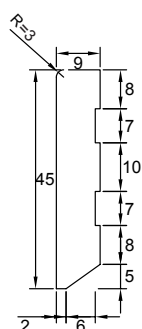

Hardhouten plinten

Hardhouten plinten zijn gevingerlast verkrijgbaar, om kromtrekking te minimaliseren. Na het afwerken van de plint kan de houtstructuur zichtbaar blijven.

Materiaal	Hardhout	
Afmetingen	9x45mm	12x70mm
	9x70mm	12x90mm
	12x55mm	12x120mm
Standaard lengte	2440mm	

Artikelnummer	Afwerking	Afmeting	Standaard lengte	Kleur
HG100	wit (2x geground)	9x45mm	2440mm	wit
HGL150	2x geground + 1x afgelakt	9x45mm	2440mm	RAL7016/9001/9003 /9005/9010/9016
HBL750	transparant gelakt	9x45mm	2440mm	transparant

Artikelnummer	Afwerking	Afmeting	Standaard lengte	Kleur
HG200	wit (2x geground)	9x70mm	2440mm	wit
HGL250	2x geground + 1x afgelakt	9x70mm	2440mm	RAL7016/9001/9003 /9005/9010/9016

Artikelnummer	Afwerking	Afmeting	Standaard lengte	Kleur
HG300	wit (2x geground)	12x55mm	2440mm	wit
HGL350	2x geground + 1x afgelakt	12x55mm	2440mm	RAL7016/9001/9003 /9005/9010/9016
HBL850	transparant gelakt	12x55mm	2440mm	transparant