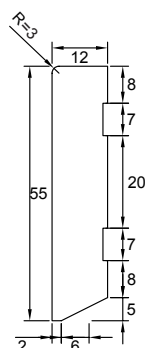

Artikelnummer	Afwerking	Afmeting	Standaard lengte	Kleur
HG300	wit (2x geground)	12x55mm	2440mm	wit
HGL350	2x geground + 1x afgelakt	12x55mm	2440mm	RAL7016/9001/9003 /9005/9010/9016
HBL850	transparant gelakt	12x55mm	2440mm	transparant