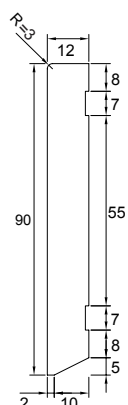

Hardhouten plinten

Hardhouten plinten zijn gevingerlast verkrijgbaar, om kromtrekking te minimaliseren. Na het afwerken van de plint kan de houtstructuur zichtbaar blijven.

Materiaal	Hardhout	
Afmetingen	9x45mm	12x70mm
	9x70mm	12x90mm
	12x55mm	12x120mm
Standaard lengte	2440mm	

Artikelnummer	Afwerking	Afmeting	Standaard lengte	Kleur
HG400	wit (2x geground)	12x70mm	2440mm	wit
HGL450	2x geground + 1x afgelakt	12x70mm	2440mm	RAL7016/9001/9003 /9005/9010/9016
HBL950	transparant gelakt	12x70mm	2440mm	transparant

Artikelnummer	Afwerking	Afmeting	Standaard lengte	Kleur
HG500	wit (2x geground)	12x90mm	2440mm	wit
HGL550	2x geground + 1x afgelakt	12x90mm	2440mm	RAL7016/9001/9003 /9005/9010/9016

Artikelnummer	Afwerking	Afmeting	Standaard lengte	Kleur
HG600	wit (2x geground)	12x120mm	2440mm	wit
HGL650	2x geground + 1x afgelakt	12x120mm	2440mm	RAL7016/9001/9003 /9005/9010/9016