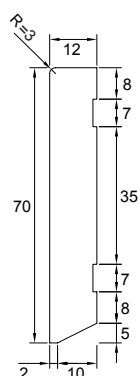

Hardhouten plinten

Hardhouten plinten zijn gevingerlast verkrijgbaar, om kromtrekking te minimaliseren. Na het afwerken van de plint kan de houtstructuur zichtbaar blijven.

Materiaal	Hardhout	
Afmetingen	9x45mm	12x70mm
	9x70mm	12x90mm
	12x55mm	12x120mm
Standaard lengte	2440mm	

Artikelnummer	Afwerking	Afmeting	Standaard lengte	Kleur
HG200	wit (2x geground)	9x70mm	2440mm	wit
HGL250	2x geground + 1x afgelakt	9x70mm	2440mm	RAL7016/9001/9003 /9005/9010/9016

Artikelnummer	Afwerking	Afmeting	Standaard lengte	Kleur
HG300	wit (2x geground)	12x55mm	2440mm	wit
HGL350	2x geground + 1x afgelakt	12x55mm	2440mm	RAL7016/9001/9003 /9005/9010/9016
HBL850	transparant gelakt	12x55mm	2440mm	transparant

Artikelnummer	Afwerking	Afmeting	Standaard lengte	Kleur
HG500	wit (2x geground)	12x90mm	2440mm	wit
HGL550	2x geground + 1x afgelakt	12x90mm	2440mm	RAL7016/9001/9003 /9005/9010/9016

Artikelnummer	Afwerking	Afmeting	Standaard lengte	Kleur
HG600	wit (2x geground)	12x120mm	2440mm	wit
HGL650	2x geground + 1x afgelakt	12x120mm	2440mm	RAL7016/9001/9003 /9005/9010/9016