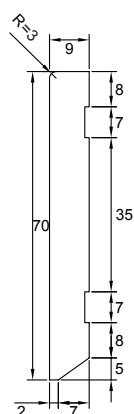

Hardhouten plinten

Hardhouten plinten zijn gevingerlast verkrijgbaar, om kromtrekking te minimaliseren. Na het afwerken van de plint kan de houtstructuur zichtbaar blijven.

Materiaal	Hardhout	
Afmetingen	9x45mm	12x70mm
	9x70mm	12x90mm
	12x55mm	12x120mm
Standaard lengte	2440mm	

Artikelnummer	Afwerking	Afmeting	Standaard lengte	Kleur
HG100	wit (2x geground)	9x45mm	2440mm	wit
HGL150	2x geground + 1x afgelakt	9x45mm	2440mm	RAL7016/9001/9003 /9005/9010/9016
HBL750	transparant gelakt	9x45mm	2440mm	transparant

Artikelnummer	Afwerking	Afmeting	Standaard lengte	Kleur
HG200	wit (2x geground)	9x70mm	2440mm	wit
HGL250	2x geground + 1x afgelakt	9x70mm	2440mm	RAL7016/9001/9003 /9005/9010/9016

Artikelnummer	Afwerking	Afmeting	Standaard lengte	Kleur
HG300	wit (2x geground)	12x55mm	2440mm	wit
HGL350	2x geground + 1x afgelakt	12x55mm	2440mm	RAL7016/9001/9003 /9005/9010/9016
HBL850	transparant gelakt	12x55mm	2440mm	transparant