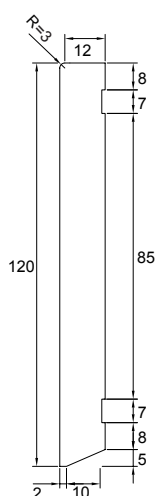

Hardhouten plinten

Hardhouten plinten zijn gevingerlast verkrijgbaar, om kromtrekking te minimaliseren. Na het afwerken van de plint kan de houtstructuur zichtbaar blijven.

Materiaal	Hardhout	
Afmetingen	9x45mm	12x70mm
	9x70mm	12x90mm
	12x55mm	12x120mm
Standaard lengte	2440mm	

Artikelnummer	Afwerking	Afmeting	Standaard lengte	Kleur
HG200	wit (2x geground)	9x70mm	2440mm	wit
HGL250	2x geground + 1x afgelakt	9x70mm	2440mm	RAL7016/9001/9003 /9005/9010/9016

Artikelnummer	Afwerking	Afmeting	Standaard lengte	Kleur
HG300	wit (2x geground)	12x55mm	2440mm	wit
HGL350	2x geground + 1x afgelakt	12x55mm	2440mm	RAL7016/9001/9003 /9005/9010/9016
HBL850	transparant gelakt	12x55mm	2440mm	transparant

Artikelnummer	Afwerking	Afmeting	Standaard lengte	Kleur
HG500	wit (2x geground)	12x90mm	2440mm	wit
HGL550	2x geground + 1x afgelakt	12x90mm	2440mm	RAL7016/9001/9003 /9005/9010/9016

Artikelnummer	Afwerking	Afmeting	Standaard lengte	Kleur
HG600	wit (2x geground)	12x120mm	2440mm	wit
HGL650	2x geground + 1x afgelakt	12x120mm	2440mm	RAL7016/9001/9003 /9005/9010/9016