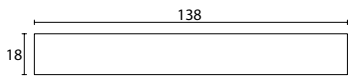

Artikelnummer	Afwerking	Afmeting	Standaard lengtes
SW250	rondom wit gegrond	15x115mm	2440mm
SW275	rondom wit gegrond	15x115mm	3050mm
SF250	rondom zwart gewrapt	15x115mm	2440mm
SF275	rondom zwart gewrapt	15x115mm	3050mm

Artikelnummer	Afwerking	Afmeting	Standaard lengtes
SW300	rondom wit gegrond	15x138mm	2440mm
SW325	rondom wit gegrond	15x138mm	3050mm
SF300	rondom zwart gewrapt	15x138mm	2440mm
SF325	rondom zwart gewrapt	15x138mm	3050mm

Artikelnummer	Afwerking	Afmeting	Standaard lengtes
SW350	rondom wit gegrond	15x215mm	2440mm
SW375	rondom wit gegrond	15x215mm	3050mm
SF350	rondom zwart gewrapt	15x215mm	2440mm
SF375	rondom zwart gewrapt	15x215mm	3050mm

Stelkozijnen

Stelkozijnen gemaakt van multiplex WBP en standaard wit geground (80 mu) of zwart gefolieerd (180 mu).

Materiaal	Multiplex WBP	
Afmetingen	18 x 90mm	18 x 138mm
	18 x 97mm	18 x 215mm
	18 x 115mm	
Standaard lengtes	2440/3050mm	