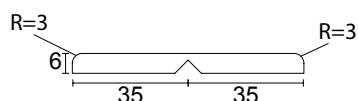

## Vouwhoek

Vochtwerende MDF (V313) vouwhoek waarvan de hoek in het werk gevouwen en gelijmd kan worden. Gewrapt met PVC folie waardoor afwerking na montage niet nodig is.

<b>Materiaal</b>	MDF vochtwerend
<b>Afmetingen</b>	35x35mm
<b>Standaard lengte</b>	3050mm

Artikelnummer	Afwerking	Afmeting	Standaard lengte	Kleur
<b>SP750</b>	gewrapt met PVC folie	35x35mm	3050mm	wit/crème

**Staat je product  
er niet tussen?**

Staat de gewenste afmeting of kleur er niet tussen? neem contact op met onze afdeling verkoop om de mogelijkheden tot maatwerk te bespreken.