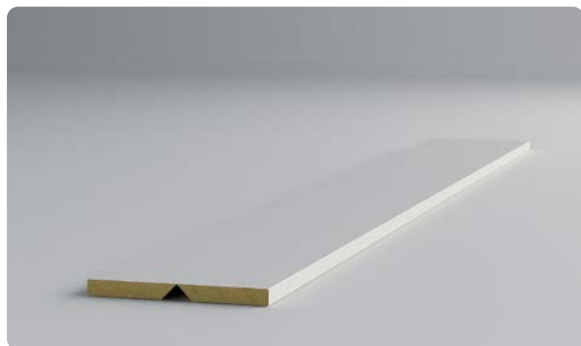

## Vouwhoek

Vochtwerende MDF (V313) vouwhoek waarvan de hoek in het werk gevouwen en gelijmd kan worden. Gewrapt met PVC folie waardoor afwerking na montage niet nodig is.

<b>Materiaal</b>	MDF vochtwerend
<b>Afmetingen</b>	35x35mm
<b>Standaard lengte</b>	3050mm

Artikelnummer	Afwerking	Afmeting	Standaard lengte	Kleur
<b>SP750</b>	gewrapt met PVC folie	35x35mm	3050mm	wit/crème

**Staat je product  
er niet tussen?**

Staat de gewenste afmeting of kleur er niet tussen? neem contact op met onze afdeling verkoop om de mogelijkheden tot maatwerk te bespreken.