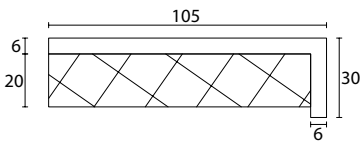

## Geïsoleerde hoek

**Vochtwerende MDF (V313) hoek voorzien van isolatiemateriaal.**

<b>Materiaal</b>	MDF vochtwerend
<b>Afmetingen</b>	30x105mm
<b>Standaard lengtes</b>	3050/3660/4880mm

Artikelnummer	Afwerking	Afmeting	Standaard lengtes	Kleur
<b>SP700</b>	gewrapt met PVC folie	30x105mm	3050/3660/4880mm	wit/crème