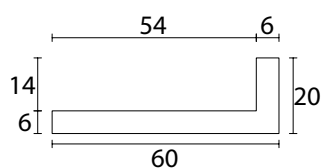

Binnenhoek

Vochtwerende MDF (V313) hoek t.b.v. afwerking van binnenhoeken.

Materiaal	MDF vochtwerend
Afmetingen	6x20x60 mm
Standaard lengte	4880mm

Artikelnummer	Afwerking	Afmeting	Standaard lengte	Kleur
SP650	gewrapt met PVC folie	6x20x60mm	4880mm	wit/crème

**Staat je product
er niet tussen?**

Staat de gewenste afmeting of kleur er niet tussen?
neem contact op met onze afdeling verkoop om de
mogelijkheden tot maatwerk te bespreken.

Tel: 078 6300 011
info@bbmt.nl