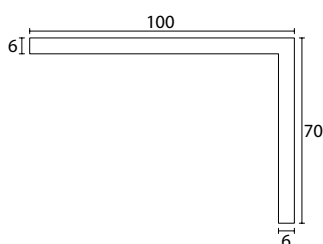

Artikelnummer	Afwerking	Afmeting	Standaard lengtes
<b>HK150</b>	gewrapt met PVC folie wit/crème	6x26x105x15mm	3050/3660/4880mm

Artikelnummer	Afwerking	Afmeting	Standaard lengtes
<b>HK200</b>	gewrapt met PVC folie wit/crème	6x36x105x15mm	3050/3660/4880mm

Artikelnummer	Afwerking	Afmeting	Standaard lengte
<b>HK250</b>	gewrapt met PVC folie wit/crème	6x30x60mm	4880mm

Artikelnummer	Afwerking	Afmeting	Standaard lengtes
<b>HK300</b>	gewrapt met PVC folie wit/crème	6x30x105mm	3050/3660/4880mm

Artikelnummer	Afwerking	Afmeting	Standaard lengtes
<b>HK350</b>	gewrapt met PVC folie wit/crème	6x40x70mm	3050/3660/4880mm

Artikelnummer	Afwerking	Afmeting	Standaard lengtes
<b>HK400</b>	gewrapt met PVC folie wit/crème	6x60x160mm	3050/3660/4880mm

<b>Materiaal</b>	MDF vochtwerend
<b>Afmetingen</b>	6x70x100mm 6x70x150mm 6x70x220mm 12x28x65mm
<b>Standaard lengtes</b>	3050/3660/4880mm

Artikelnummer	Afwerking	Afmeting	Standaard lengtes
<b>HK450</b>	gewrapt met PVC folie wit/crème	6x70x100mm	3050/3660/4880mm