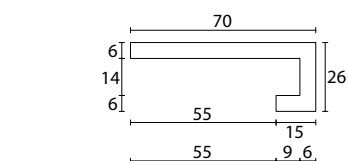

<b>Materiaal</b>	MDF vochtwerend	
<b>Afmetingen</b>	6x26x70x15mm 6x26x105x15mm 6x36x105x15mm 6x30x60mm	6x30x105mm 6x40x70mm 6x60x160mm
<b>Standaard lengtes</b>	3050/3660/4880mm	

Artikelnummer	Afwerking	Afmeting	Standaard lengtes
<b>HK100</b>	gewrapt met PVC folie wit/crème	6x26x70x15mm	3660/4880mm

Artikelnummer	Afwerking	Afmeting	Standaard lengtes
<b>HK150</b>	gewrapt met PVC folie wit/crème	6x26x105x15mm	3050/3660/4880mm

Artikelnummer	Afwerking	Afmeting	Standaard lengtes
<b>HK200</b>	gewrapt met PVC folie wit/crème	6x36x105x15mm	3050/3660/4880mm

Artikelnummer	Afwerking	Afmeting	Standaard lengte
<b>HK250</b>	gewrapt met PVC folie wit/crème	6x30x60mm	4880mm

Artikelnummer	Afwerking	Afmeting	Standaard lengtes
<b>HK300</b>	gewrapt met PVC folie wit/crème	6x30x105mm	3050/3660/4880mm

Artikelnummer	Afwerking	Afmeting	Standaard lengte
<b>HK600</b>	gewrapt met PVC folie wit/crème	12x28x65mm	4880mm