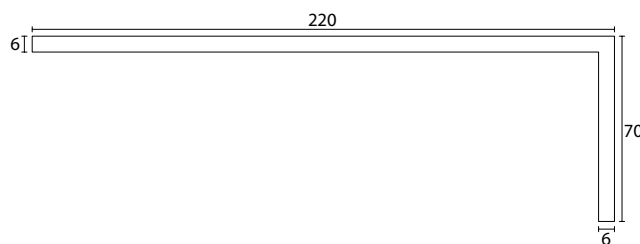

Artikelnummer	Afwerking	Afmeting	Standaard lengtes
<b>HK350</b>	gewrapt met PVC folie wit/crème	6x40x70mm	3050/3660/4880mm

Artikelnummer	Afwerking	Afmeting	Standaard lengtes
<b>HK400</b>	gewrapt met PVC folie wit/crème	6x60x160mm	3050/3660/4880mm

<b>Materiaal</b>	MDF vochtwerend
<b>Afmetingen</b>	6x70x100mm 6x70x150mm 6x70x220mm 12x28x65mm
<b>Standaard lengtes</b>	3050/3660/4880mm

Artikelnummer	Afwerking	Afmeting	Standaard lengtes
<b>HK450</b>	gewrapt met PVC folie wit/crème	6x70x100mm	3050/3660/4880mm

Artikelnummer	Afwerking	Afmeting	Standaard lengtes
<b>HK500</b>	gewrapt met PVC folie wit/crème	6x70x150mm	3050/3660/4880mm

Artikelnummer	Afwerking	Afmeting	Standaard lengtes
<b>HK550</b>	gewrapt met PVC folie wit/crème	6x70x220mm	3660/4880mm

Artikelnummer	Afwerking	Afmeting	Standaard lengte
<b>HK600</b>	gewrapt met PVC folie wit/crème	12x28x65mm	4880mm