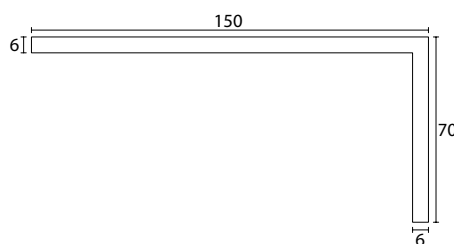

Artikelnummer	Afwerking	Afmeting	Standaard lengtes
<b>HK350</b>	gewrapt met PVC folie wit/crème	6x40x70mm	3050/3660/4880mm

Artikelnummer	Afwerking	Afmeting	Standaard lengtes
<b>HK400</b>	gewrapt met PVC folie wit/crème	6x60x160mm	3050/3660/4880mm

<b>Materiaal</b>	MDF vochtwerend
<b>Afmetingen</b>	6x70x100mm 6x70x150mm 6x70x220mm 12x28x65mm
<b>Standaard lengtes</b>	3050/3660/4880mm

Artikelnummer	Afwerking	Afmeting	Standaard lengtes
<b>HK450</b>	gewrapt met PVC folie wit/crème	6x70x100mm	3050/3660/4880mm

Artikelnummer	Afwerking	Afmeting	Standaard lengtes
<b>HK500</b>	gewrapt met PVC folie wit/crème	6x70x150mm	3050/3660/4880mm

Artikelnummer	Afwerking	Afmeting	Standaard lengtes
<b>HK550</b>	gewrapt met PVC folie wit/crème	6x70x220mm	3660/4880mm

Artikelnummer	Afwerking	Afmeting	Standaard lengte
<b>HK600</b>	gewrapt met PVC folie wit/crème	12x28x65mm	4880mm