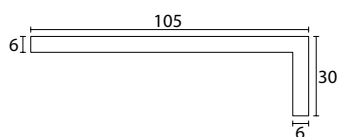

<b>Materiaal</b>	MDF vochtwerend	
<b>Afmetingen</b>	6x26x70x15mm 6x26x105x15mm 6x36x105x15mm 6x30x60mm	6x30x105mm 6x40x70mm 6x60x160mm
<b>Standaard lengtes</b>	3050/3660/4880mm	

Artikelnummer	Afwerking	Afmeting	Standaard lengtes
<b>HK100</b>	gewrapt met PVC folie wit/crème	6x26x70x15mm	3660/4880mm

Artikelnummer	Afwerking	Afmeting	Standaard lengtes
<b>HK150</b>	gewrapt met PVC folie wit/crème	6x26x105x15mm	3050/3660/4880mm

Artikelnummer	Afwerking	Afmeting	Standaard lengtes
<b>HK200</b>	gewrapt met PVC folie wit/crème	6x36x105x15mm	3050/3660/4880mm

Artikelnummer	Afwerking	Afmeting	Standaard lengtes
<b>HK500</b>	gewrapt met PVC folie wit/crème	6x70x150mm	3050/3660/4880mm

Artikelnummer	Afwerking	Afmeting	Standaard lengtes
<b>HK550</b>	gewrapt met PVC folie wit/crème	6x70x220mm	3660/4880mm

Artikelnummer	Afwerking	Afmeting	Standaard lengte
<b>HK600</b>	gewrapt met PVC folie wit/crème	12x28x65mm	4880mm