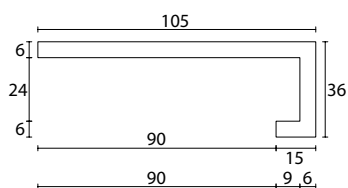

<b>Materiaal</b>	MDF vochtwerend	
<b>Afmetingen</b>	6x26x70x15mm 6x26x105x15mm 6x36x105x15mm 6x30x60mm	6x30x105mm 6x40x70mm 6x60x160mm
<b>Standaard lengtes</b>	3050/3660/4880mm	

Artikelnummer	Afwerking	Afmeting	Standaard lengtes
<b>HK100</b>	gewrapt met PVC folie wit/crème	6x26x70x15mm	3660/4880mm

Artikelnummer	Afwerking	Afmeting	Standaard lengtes
<b>HK150</b>	gewrapt met PVC folie wit/crème	6x26x105x15mm	3050/3660/4880mm

Artikelnummer	Afwerking	Afmeting	Standaard lengtes
<b>HK200</b>	gewrapt met PVC folie wit/crème	6x36x105x15mm	3050/3660/4880mm

Artikelnummer	Afwerking	Afmeting	Standaard lengte
<b>HK250</b>	gewrapt met PVC folie wit/crème	6x30x60mm	4880mm

Artikelnummer	Afwerking	Afmeting	Standaard lengtes
<b>HK300</b>	gewrapt met PVC folie wit/crème	6x30x105mm	3050/3660/4880mm

Artikelnummer	Afwerking	Afmeting	Standaard lengte
<b>HK600</b>	gewrapt met PVC folie wit/crème	12x28x65mm	4880mm