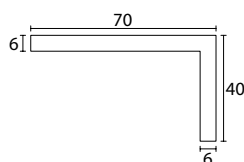

<b>Materiaal</b>	MDF vochtwerend	
<b>Afmetingen</b>	6x26x70x15mm 6x26x105x15mm 6x36x105x15mm 6x30x60mm	6x30x105mm 6x40x70mm 6x60x160mm
<b>Standaard lengtes</b>	3050/3660/4880mm	

Artikelnummer	Afwerking	Afmeting	Standaard lengtes
<b>HK100</b>	gewrapt met PVC folie wit/crème	6x26x70x15mm	3660/4880mm

Artikelnummer	Afwerking	Afmeting	Standaard lengtes
<b>HK150</b>	gewrapt met PVC folie wit/crème	6x26x105x15mm	3050/3660/4880mm

Artikelnummer	Afwerking	Afmeting	Standaard lengtes
<b>HK200</b>	gewrapt met PVC folie wit/crème	6x36x105x15mm	3050/3660/4880mm

Artikelnummer	Afwerking	Afmeting	Standaard lengte
<b>HK250</b>	gewrapt met PVC folie wit/crème	6x30x60mm	4880mm

Artikelnummer	Afwerking	Afmeting	Standaard lengtes
<b>HK300</b>	gewrapt met PVC folie wit/crème	6x30x105mm	3050/3660/4880mm

Artikelnummer	Afwerking	Afmeting	Standaard lengte
<b>HK600</b>	gewrapt met PVC folie wit/crème	12x28x65mm	4880mm