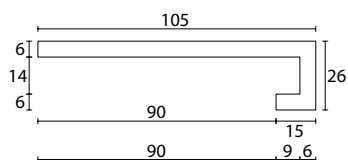

<b>Materiaal</b>	MDF vochtwerend	
<b>Afmetingen</b>	6x26x70x15mm 6x26x105x15mm 6x36x105x15mm 6x30x60mm	6x30x105mm 6x40x70mm 6x60x160mm
<b>Standaard lengtes</b>	3050/3660/4880mm	

Artikelnummer	Afwerking	Afmeting	Standaard lengtes
<b>HK100</b>	gewrapt met PVC folie wit/crème	6x26x70x15mm	3660/4880mm

Artikelnummer	Afwerking	Afmeting	Standaard lengtes
<b>HK150</b>	gewrapt met PVC folie wit/crème	6x26x105x15mm	3050/3660/4880mm

Artikelnummer	Afwerking	Afmeting	Standaard lengtes
<b>HK200</b>	gewrapt met PVC folie wit/crème	6x36x105x15mm	3050/3660/4880mm

Artikelnummer	Afwerking	Afmeting	Standaard lengte
<b>HK250</b>	gewrapt met PVC folie wit/crème	6x30x60mm	4880mm

Artikelnummer	Afwerking	Afmeting	Standaard lengtes
<b>HK300</b>	gewrapt met PVC folie wit/crème	6x30x105mm	3050/3660/4880mm

Artikelnummer	Afwerking	Afmeting	Standaard lengte
<b>HK600</b>	gewrapt met PVC folie wit/crème	12x28x65mm	4880mm