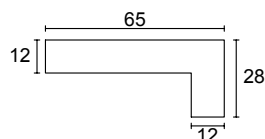

Artikelnummer	Afwerking	Afmeting	Standaard lengtes
<b>HK150</b>	gewrapt met PVC folie wit/crème	6x26x105x15mm	3050/3660/4880mm

Artikelnummer	Afwerking	Afmeting	Standaard lengtes
<b>HK200</b>	gewrapt met PVC folie wit/crème	6x36x105x15mm	3050/3660/4880mm

<b>Materiaal</b>	MDF vochtwerend
<b>Afmetingen</b>	6x70x100mm 6x70x150mm 6x70x220mm 12x28x65mm
<b>Standaard lengtes</b>	3050/3660/4880mm

Artikelnummer	Afwerking	Afmeting	Standaard lengtes
<b>HK450</b>	gewrapt met PVC folie wit/crème	6x70x100mm	3050/3660/4880mm

Artikelnummer	Afwerking	Afmeting	Standaard lengtes
<b>HK500</b>	gewrapt met PVC folie wit/crème	6x70x150mm	3050/3660/4880mm

Artikelnummer	Afwerking	Afmeting	Standaard lengtes
<b>HK550</b>	gewrapt met PVC folie wit/crème	6x70x220mm	3660/4880mm

Artikelnummer	Afwerking	Afmeting	Standaard lengte
<b>HK600</b>	gewrapt met PVC folie wit/crème	12x28x65mm	4880mm