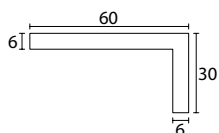

<b>Materiaal</b>	MDF vochtwerend	
<b>Afmetingen</b>	6x26x70x15mm 6x26x105x15mm 6x36x105x15mm 6x30x60mm	6x30x105mm 6x40x70mm 6x60x160mm
<b>Standaard lengtes</b>	3050/3660/4880mm	

Artikelnummer	Afwerking	Afmeting	Standaard lengtes
<b>HK100</b>	gewrapt met PVC folie wit/crème	6x26x70x15mm	3660/4880mm

Artikelnummer	Afwerking	Afmeting	Standaard lengtes
<b>HK150</b>	gewrapt met PVC folie wit/crème	6x26x105x15mm	3050/3660/4880mm

Artikelnummer	Afwerking	Afmeting	Standaard lengtes
<b>HK200</b>	gewrapt met PVC folie wit/crème	6x36x105x15mm	3050/3660/4880mm

Artikelnummer	Afwerking	Afmeting	Standaard lengtes
<b>HK500</b>	gewrapt met PVC folie wit/crème	6x70x150mm	3050/3660/4880mm

Artikelnummer	Afwerking	Afmeting	Standaard lengtes
<b>HK550</b>	gewrapt met PVC folie wit/crème	6x70x220mm	3660/4880mm

Artikelnummer	Afwerking	Afmeting	Standaard lengte
<b>HK600</b>	gewrapt met PVC folie wit/crème	12x28x65mm	4880mm