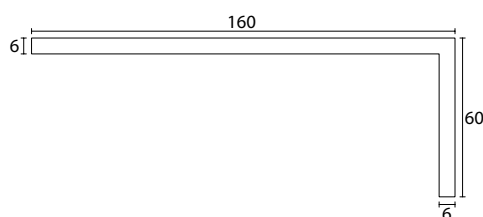

<b>Materiaal</b>	MDF vochtwerend	
<b>Afmetingen</b>	6x26x70x15mm 6x26x105x15mm 6x36x105x15mm 6x30x60mm	6x30x105mm 6x40x70mm 6x60x160mm
<b>Standaard lengtes</b>	3050/3660/4880mm	

Artikelnummer	Afwerking	Afmeting	Standaard lengtes
<b>HK100</b>	gewrapt met PVC folie wit/crème	6x26x70x15mm	3660/4880mm

Artikelnummer	Afwerking	Afmeting	Standaard lengtes
<b>HK150</b>	gewrapt met PVC folie wit/crème	6x26x105x15mm	3050/3660/4880mm

Artikelnummer	Afwerking	Afmeting	Standaard lengtes
<b>HK200</b>	gewrapt met PVC folie wit/crème	6x36x105x15mm	3050/3660/4880mm

Artikelnummer	Afwerking	Afmeting	Standaard lengte
<b>HK250</b>	gewrapt met PVC folie wit/crème	6x30x60mm	4880mm

Artikelnummer	Afwerking	Afmeting	Standaard lengtes
<b>HK300</b>	gewrapt met PVC folie wit/crème	6x30x105mm	3050/3660/4880mm

Artikelnummer	Afwerking	Afmeting	Standaard lengte
<b>HK600</b>	gewrapt met PVC folie wit/crème	12x28x65mm	4880mm