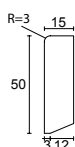

Artikelnummer	PL250
Afwerking	Gewrapt met PVC folie wit/ crème
Afmeting	6x120mm
Standaard lengte	4880mm

Artikelnummer	PL300
Afwerking	Gewrapt met PVC folie wit/ crème
Afmeting	10x45mm
Standaard lengte	4880mm

Artikelnummer	PS350
Afwerking	Gewrapt met PVC folie wit/ crème
Afmeting	12x60mm
Standaard lengte	4880mm

Artikelnummer	PS400
Afwerking	Gewrapt met PVC folie wit/ crème
Afmeting	12x90mm
Standaard lengtes	3050mm 3660mm 4880mm

Artikelnummer	PS450
Afwerking	Gewrapt met PVC folie wit/ crème
Afmeting	12x120mm
Standaard lengte	4880mm

Artikelnummer	PS550
Afwerking	Gewrapt met PVC folie wit/ crème
Afmeting	12x140mm
Standaard lengtes	3660mm 4880mm

Artikelnummer	PS600
Afwerking	Gewrapt met PVC folie wit/ crème
Afmeting	12x160mm
Standaard lengte	4880mm

Artikelnummer	PS650
Afwerking	Gewrapt met PVC folie wit/ crème
Afmeting	15x50mm
Standaard lengtes	3660mm 4880mm