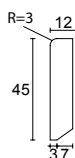

Materiaal	MDF vochtwerend		
Afmetingen	6x35mm	10x45mm	12x140mm
	6x50mm	12x60mm	12x160mm
	6x85mm	12x90mm	15x50mm
	6x120mm	12x120mm	15x80mm
Standaard lengtes	3050/3660/4880mm		

Artikelnummer	PL100
Afwerking	Gewrapt met PVC folie wit/ crème
Afmeting	6x35mm
Standaard lengte	3660mm

Artikelnummer	PL150
Afwerking	Gewrapt met PVC folie wit/ crème
Afmeting	6x50mm
Standaard lengtes	3050mm 3660mm 4880mm

Artikelnummer	PL200
Afwerking	Gewrapt met PVC folie wit/ crème
Afmeting	6x85mm
Standaard lengtes	3050mm 3660mm 4880mm

Artikelnummer	PL250
Afwerking	Gewrapt met PVC folie wit/ crème
Afmeting	6x120mm
Standaard lengte	4880mm

Artikelnummer	PL300
Afwerking	Gewrapt met PVC folie wit/ crème
Afmeting	10x45mm
Standaard lengte	4880mm

Artikelnummer	PS700
Afwerking	Gewrapt met PVC folie wit/ crème
Afmeting	15x80mm
Standaard lengtes	3660mm 4880mm

Staat je product er niet tussen?

Staat de gewenste afmeting of kleur er niet tussen? neem contact op met onze afdeling verkoop om de mogelijkheden tot maatwerk te bespreken.