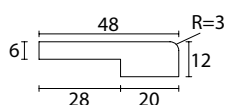

## MDF ankerlat

Vochtwerend afwerkprofiel met sponning, gewrapt met PVC folie waardoor afwerking na montage niet nodig is.

<b>Materiaal</b>	MDF vochtwerend
<b>Afmetingen</b>	12x48mm 12x80mm
<b>Standaard lengtes</b>	3050/3660/4880mm

Artikelnummer	Afwerking	Afmeting	Standaard lengtes	Kleur
<b>AL800</b>	gewrapt met PVC folie	12x48mm	3050/3660/4880mm	wit/crème

Artikelnummer	Afwerking	Afmeting	Standaard lengte	Kleur
<b>AL850</b>	gewrapt met PVC folie	12x80mm	3050mm	wit/crème