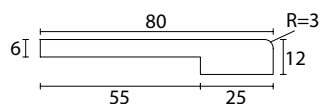

## MDF ankerlat

Vochtwerend afwerkprofiel met sponning, gewrapt met PVC folie waardoor afwerking na montage niet nodig is.

<b>Materiaal</b>	MDF vochtwerend
<b>Afmetingen</b>	12x48mm 12x80mm
<b>Standaard lengtes</b>	3050/3660/4880mm

Artikelnummer	Afwerking	Afmeting	Standaard lengtes	Kleur
<b>AL800</b>	gewrapt met PVC folie	12x48mm	3050/3660/4880mm	wit/crème

Artikelnummer	Afwerking	Afmeting	Standaard lengte	Kleur
<b>AL850</b>	gewrapt met PVC folie	12x80mm	3050mm	wit/crème