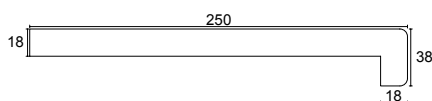

Vensterbank hout met HPL

Vensterbanken gemaakt van vochtwerend spaanplaat en voorzien van een stootbestendige HPL toplaag. In combinatie met onze eindkap een strakke afwerking voor elk interieur.

Materiaal	Spaanplaat	
Afmetingen	38x200mm	38x300mm
	38x250mm	38x400mm
Standaard lengtes	3020/4100mm	
Opties	Eindkap dubbele neus wit 400mm	

Artikelnummer	Afwerking	Afmeting	Standaard lengtes
VH200	HPL vensterbank wit	38x200mm	3020/4100mm

Artikelnummer	Afwerking	Afmeting	Standaard lengtes
VH250	HPL vensterbank wit	38x250mm	3020/4100mm

Artikelnummer	Afwerking	Afmeting	Standaard lengtes
VH300	HPL vensterbank wit	38x300mm	3020/4100mm

Artikelnummer	Afwerking	Afmeting	Standaard lengtes
VH400	HPL vensterbank wit	38x400mm	3020/4100mm

Staat je product er niet tussen?

Staat de gewenste afmeting of kleur er niet tussen? neem contact op met onze afdeling verkoop om de mogelijkheden tot maatwerk te bespreken.