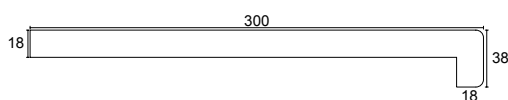

Vensterbank hout met HPL

Vensterbanken gemaakt van vochtwerend spaanplaat en voorzien van een stootbestendige HPL toplaag. In combinatie met onze eindkap een strakke afwerking voor elk interieur.

Materiaal	Spaanplaat	
Afmetingen	38x200mm	38x300mm
	38x250mm	38x400mm
Standaard lengtes	3020/4100mm	
Opties	Eindkap dubbele neus wit 400mm	

Artikelnummer	Afwerking	Afmeting	Standaard lengtes
VH200	HPL vensterbank wit	38x200mm	3020/4100mm

Artikelnummer	Afwerking	Afmeting	Standaard lengtes
VH250	HPL vensterbank wit	38x250mm	3020/4100mm

Artikelnummer	Afwerking	Afmeting	Standaard lengtes
VH300	HPL vensterbank wit	38x300mm	3020/4100mm

Artikelnummer	Afwerking	Afmeting	Standaard lengtes
VH400	HPL vensterbank wit	38x400mm	3020/4100mm

Staat je product er niet tussen?

Staat de gewenste afmeting of kleur er niet tussen? neem contact op met onze afdeling verkoop om de mogelijkheden tot maatwerk te bespreken.