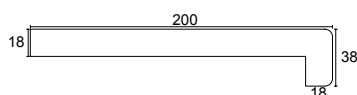

Vensterbank hout met HPL

Vensterbanken gemaakt van vochtwerend spaanplaat en voorzien van een stootbestendige HPL toplaag. In combinatie met onze eindkap een strakke afwerking voor elk interieur.

Materiaal	Spaanplaat	
Afmetingen	38x200mm	38x300mm
	38x250mm	38x400mm
Standaard lengtes	3020/4100mm	
Opties	Eindkap dubbele neus wit 400mm	

Artikelnummer	Afwerking	Afmeting	Standaard lengtes
VH200	HPL vensterbank wit	38x200mm	3020/4100mm

Artikelnummer	Afwerking	Afmeting	Standaard lengtes
VH250	HPL vensterbank wit	38x250mm	3020/4100mm

Artikelnummer	Afwerking	Afmeting	Standaard lengtes
VH300	HPL vensterbank wit	38x300mm	3020/4100mm

Artikelnummer	Afwerking	Afmeting	Standaard lengtes
VH400	HPL vensterbank wit	38x400mm	3020/4100mm

Staat je product er niet tussen?

Staat de gewenste afmeting of kleur er niet tussen? neem contact op met onze afdeling verkoop om de mogelijkheden tot maatwerk te bespreken.