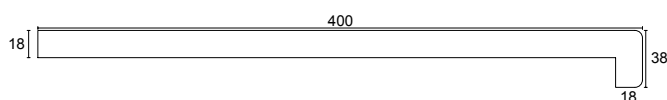

Vensterbank hout met HPL

Vensterbanken gemaakt van vochtwerend spaanplaat en voorzien van een stootbestendige HPL toplaag. In combinatie met onze eindkap een strakke afwerking voor elk interieur.

Materiaal	Spaanplaat	
Afmetingen	38x200mm	38x300mm
	38x250mm	38x400mm
Standaard lengtes	3020/4100mm	
Opties	Eindkap dubbele neus wit 400mm	

Artikelnummer	Afwerking	Afmeting	Standaard lengtes
VH200	HPL vensterbank wit	38x200mm	3020/4100mm

Artikelnummer	Afwerking	Afmeting	Standaard lengtes
VH250	HPL vensterbank wit	38x250mm	3020/4100mm

Artikelnummer	Afwerking	Afmeting	Standaard lengtes
VH300	HPL vensterbank wit	38x300mm	3020/4100mm

Artikelnummer	Afwerking	Afmeting	Standaard lengtes
VH400	HPL vensterbank wit	38x400mm	3020/4100mm

Staat je product er niet tussen?

Staat de gewenste afmeting of kleur er niet tussen? neem contact op met onze afdeling verkoop om de mogelijkheden tot maatwerk te bespreken.