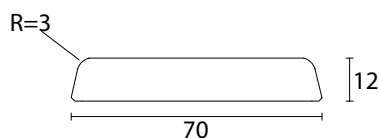

<b>Materiaal</b>	MDF vochtwerend
<b>Afmetingen</b>	12x45mm 12x70mm
<b>Standaard lengtes</b>	2440/4880mm

Artikelnummer	Afwerking	Afmeting	Standaard lengte	Kleur
<b>KHS700</b>	schuine zijden wit (2x geground)	12x45mm	2440/4880mm	wit
<b>KHS750</b>	schuine zijden 2x geground + 1x afgelakt	12x45mm	2440/4880mm	RAL7016/9001/9003 /9005/9010/9016

Artikelnummer	Afwerking	Afmeting	Standaard lengte	Kleur
<b>KHS800</b>	schuine zijden wit (2x geground)	12x70mm	2440/4880mm	wit
<b>KHS850</b>	schuine zijden 2x geground + 1x afgelakt	12x70mm	2440/4880mm	RAL7016/9001/9003 /9005/9010/9016