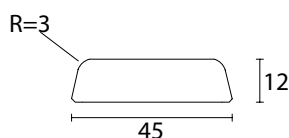

<b>Materiaal</b>	MDF vochtwerend
<b>Afmetingen</b>	12x45mm 12x70mm
<b>Standaard lengtes</b>	2440/4880mm

Artikelnummer	Afwerking	Afmeting	Standaard lengte	Kleur
<b>KHS700</b>	schuine zijden wit (2x geground)	12x45mm	2440/4880mm	wit
<b>KHS750</b>	schuine zijden 2x geground + 1x afgelakt	12x45mm	2440/4880mm	RAL7016/9001/9003 /9005/9010/9016

Artikelnummer	Afwerking	Afmeting	Standaard lengte	Kleur
<b>KHS800</b>	schuine zijden wit (2x geground)	12x70mm	2440/4880mm	wit
<b>KHS850</b>	schuine zijden 2x geground + 1x afgelakt	12x70mm	2440/4880mm	RAL7016/9001/9003 /9005/9010/9016