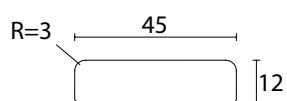

Hardhouten koplatten rechte zijden

Hardhouten koplatten zijn zowel geground als gelakt verkrijgbaar. Met rechte koplatten kunnen naden tussen kozijn en wand strak worden afgewerkt. Na het afwerken van de koplát kan de houtstructuur zichtbaar blijven.

Materiaal	Hardhout
Afmetingen	12x45mm 12x70mm
Standaard lengtes	2440/4880mm

Artikelnummer	Afwerking	Afmeting	Standaard lengtes	Kleur
KHR500	rechte zijden wit (2x geground)	12x45mm	2440/4880mm	wit
KHR550	rechte zijden 2x geground + 1x afgelakt	12x45mm	2440/4880mm	RAL7016/9001/9003 /9005/9010/9016

Artikelnummer	Afwerking	Afmeting	Standaard lengtes	Kleur
KHR600	rechte zijden wit (2x geground)	12x70mm	2440/4880mm	wit
KHR650	rechte zijden 2x geground + 1x afgelakt	12x70mm	2440/4880mm	RAL7016/9001/9003 /9005/9010/9016