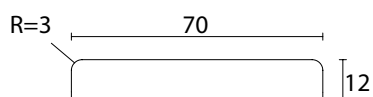

Hardhouten koplatten rechte zijden

Hardhouten koplatten zijn zowel geground als gelakt verkrijgbaar. Met rechte koplatten kunnen naden tussen kozijn en wand strak worden afgewerkt. Na het afwerken van de koplát kan de houtstructuur zichtbaar blijven.

Materiaal	Hardhout
Afmetingen	12x45mm 12x70mm
Standaard lengtes	2440/4880mm

Artikelnummer	Afwerking	Afmeting	Standaard lengtes	Kleur
KHR500	rechte zijden wit (2x geground)	12x45mm	2440/4880mm	wit
KHR550	rechte zijden 2x geground + 1x afgelakt	12x45mm	2440/4880mm	RAL7016/9001/9003 /9005/9010/9016

Artikelnummer	Afwerking	Afmeting	Standaard lengtes	Kleur
KHR600	rechte zijden wit (2x geground)	12x70mm	2440/4880mm	wit
KHR650	rechte zijden 2x geground + 1x afgelakt	12x70mm	2440/4880mm	RAL7016/9001/9003 /9005/9010/9016