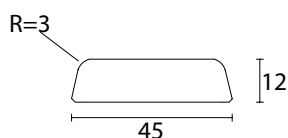

## MDF koplatten schuine zijden

Vochtwerende MDF koplatten (V313) zijn zowel geground als gelakt verkrijgbaar. Met schuine koplatten kunnen naden tussen kozijn en wand klassiek worden afgewerkt.

<b>Materiaal</b>	MDF vochtwerend
<b>Afmetingen</b>	12x45mm 12x70mm
<b>Standaard lengtes</b>	2440/4880mm

Artikelnummer	Afwerking	Afmeting	Standaard lengtes	Kleur
<b>KS300</b>	schuine zijden wit (2x geground)	12x45mm	2440/4880mm	wit
<b>KS350</b>	schuine zijden 2x geground + 1x afgelakt	12x45mm	2440/4880mm	RAL7016/9001/9003 /9005/9010/9016

Artikelnummer	Afwerking	Afmeting	Standaard lengtes	Kleur
<b>KS400</b>	schuine zijden wit (2x geground)	12x70mm	2440/4880mm	wit
<b>KS450</b>	schuine zijden 2x geground + 1x afgelakt	12x70mm	2440/4880mm	RAL7016/9001/9003 /9005/9010/9016