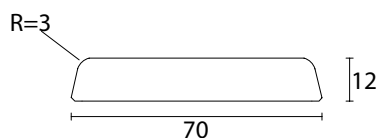

## MDF koplatten schuine zijden

Vochtwerende MDF koplatten (V313) zijn zowel geground als gelakt verkrijgbaar. Met schuine koplatten kunnen naden tussen kozijn en wand klassiek worden afgewerkt.

<b>Materiaal</b>	MDF vochtwerend
<b>Afmetingen</b>	12x45mm 12x70mm
<b>Standaard lengtes</b>	2440/4880mm

Artikelnummer	Afwerking	Afmeting	Standaard lengtes	Kleur
<b>KS300</b>	schuine zijden wit (2x geground)	12x45mm	2440/4880mm	wit
<b>KS350</b>	schuine zijden 2x geground + 1x afgelakt	12x45mm	2440/4880mm	RAL7016/9001/9003 /9005/9010/9016

Artikelnummer	Afwerking	Afmeting	Standaard lengtes	Kleur
<b>KS400</b>	schuine zijden wit (2x geground)	12x70mm	2440/4880mm	wit
<b>KS450</b>	schuine zijden 2x geground + 1x afgelakt	12x70mm	2440/4880mm	RAL7016/9001/9003 /9005/9010/9016